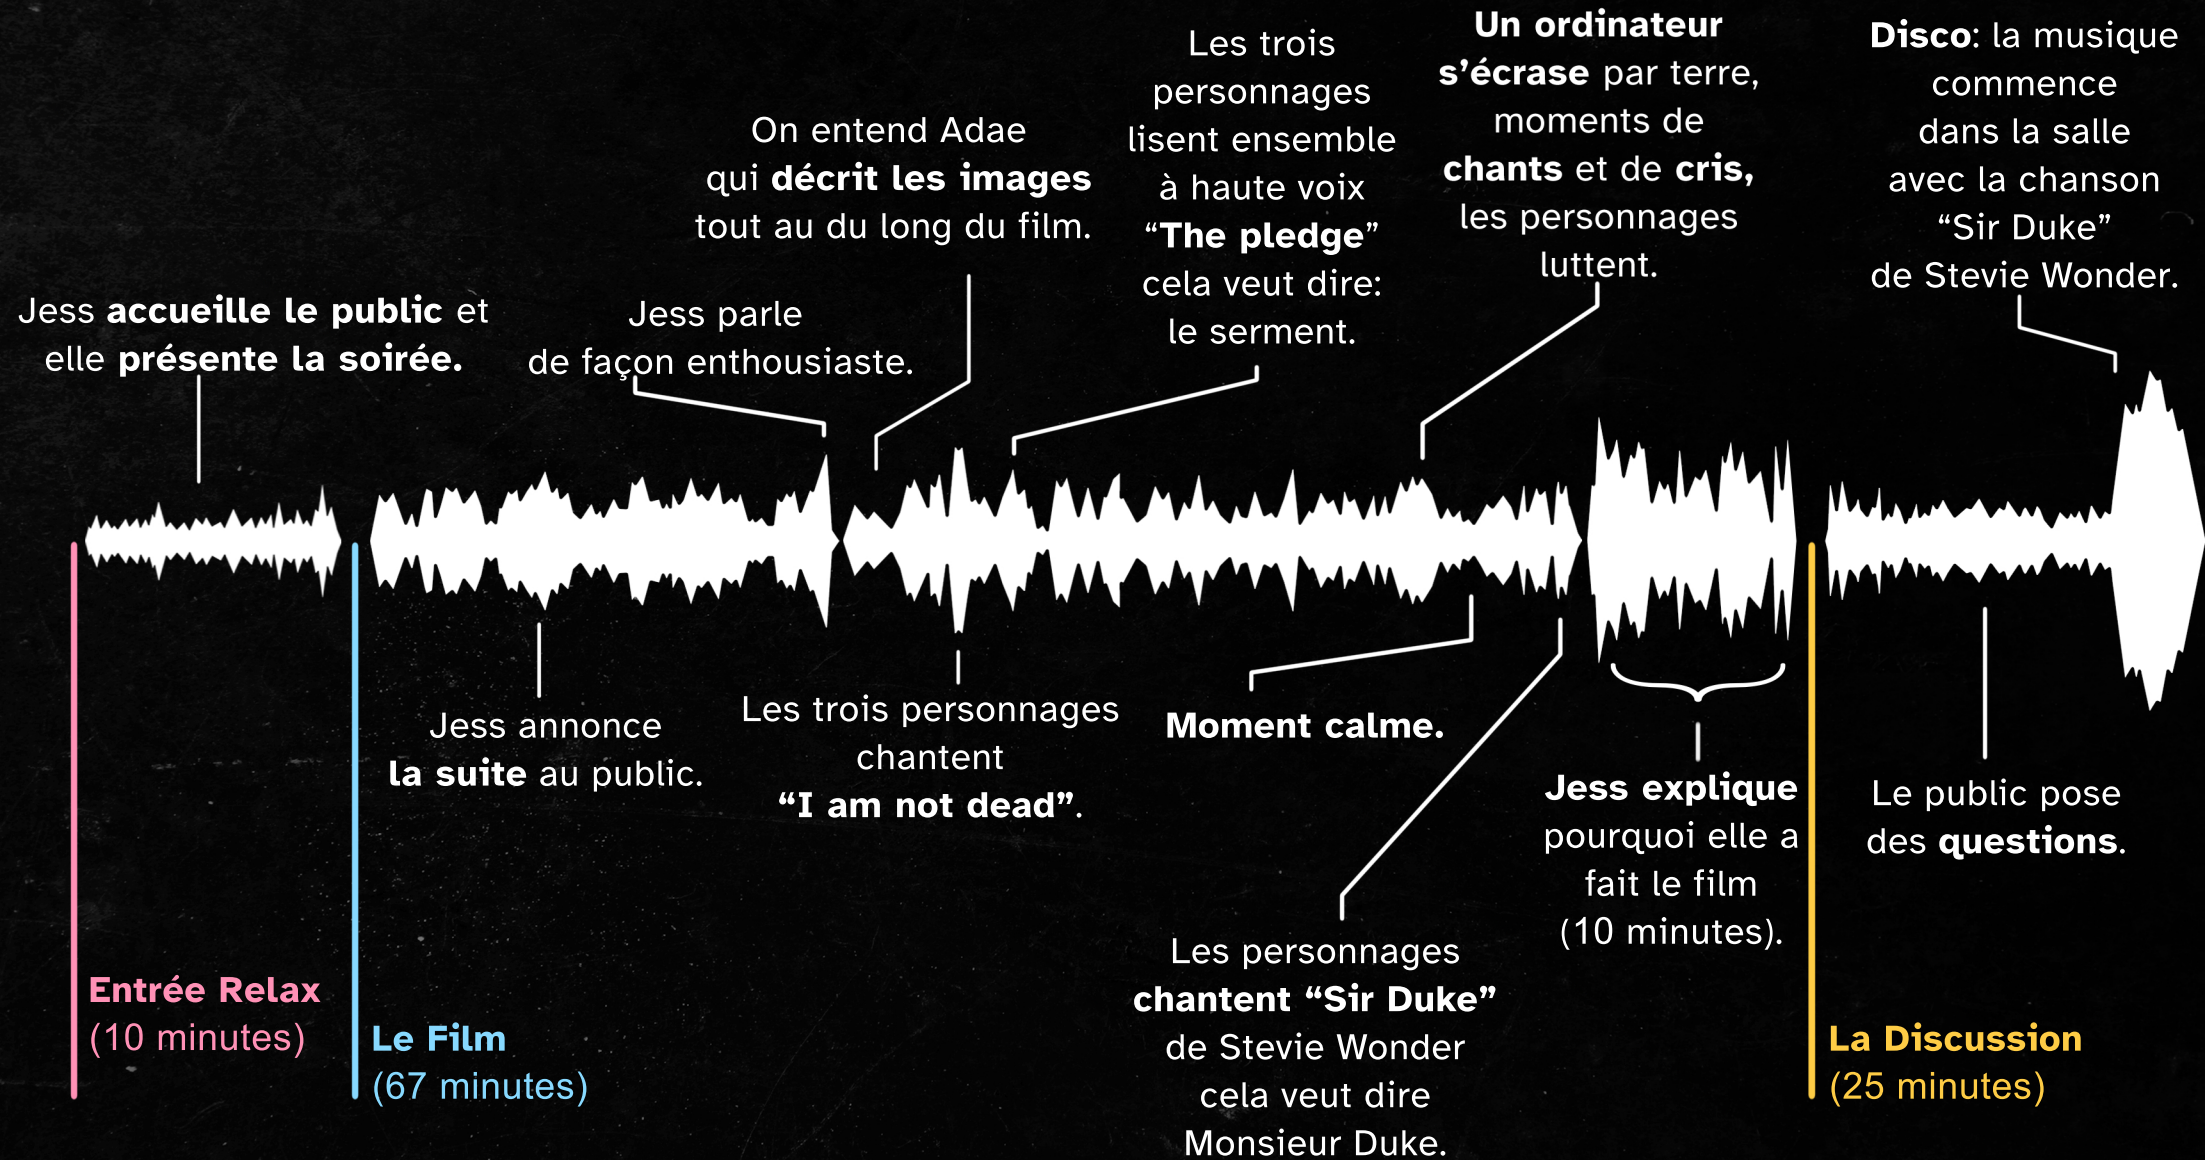

# BURNT OUT IN BISCUIT LAND

Ce graphique représente l'évolution sonore de Burnt Out in Biscuit Land. C'est pour souligner les moments de sons forts et les moments calmes. Ou des changements brusques de son.

## Evolution sonore

**Entrée Relax**  
(10 minutes)

**Le Film**  
(67 minutes)

**La Discussion**  
(25 minutes)

Supported using public funding by  
**ARTS COUNCIL ENGLAND**